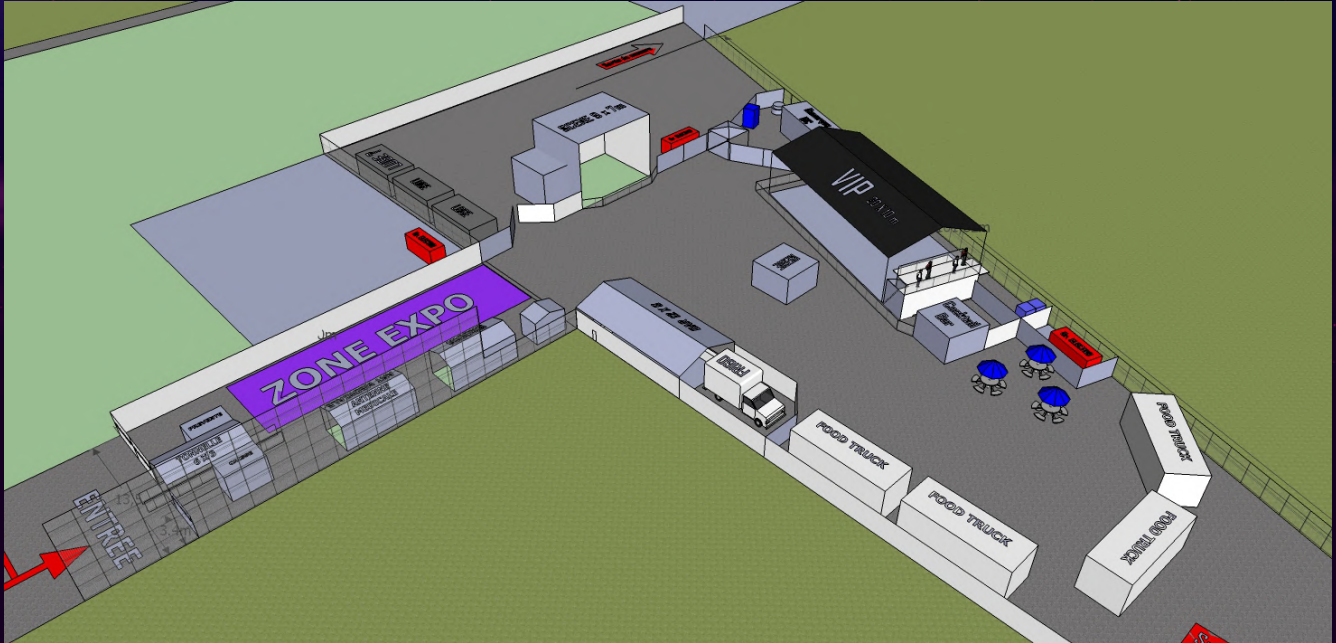

PLAN DU SITE

CONFORT & SÉCURITÉ

Comme chaque année, les équipes du Crisnée Cover Festival se donnent au maximum pour réaliser un site de qualité. En partenariat avec la commune de Crisnée, nous étudions la meilleure façon d'accueillir les festivaliers; qualité du terrain, accessibilité, parking, contrôle des nuisances. Toutes les mesures sont prises, pour garantir un maximum d'amusement.

Accès piétons par la rue des hêtres, la rue du soleil et la rue des peupliers.

Parking VIP via la rue du soleil.

Crisnée Cover Festival

<https://maps.app.goo.gl/YV8wUePd2j21YZrKA>